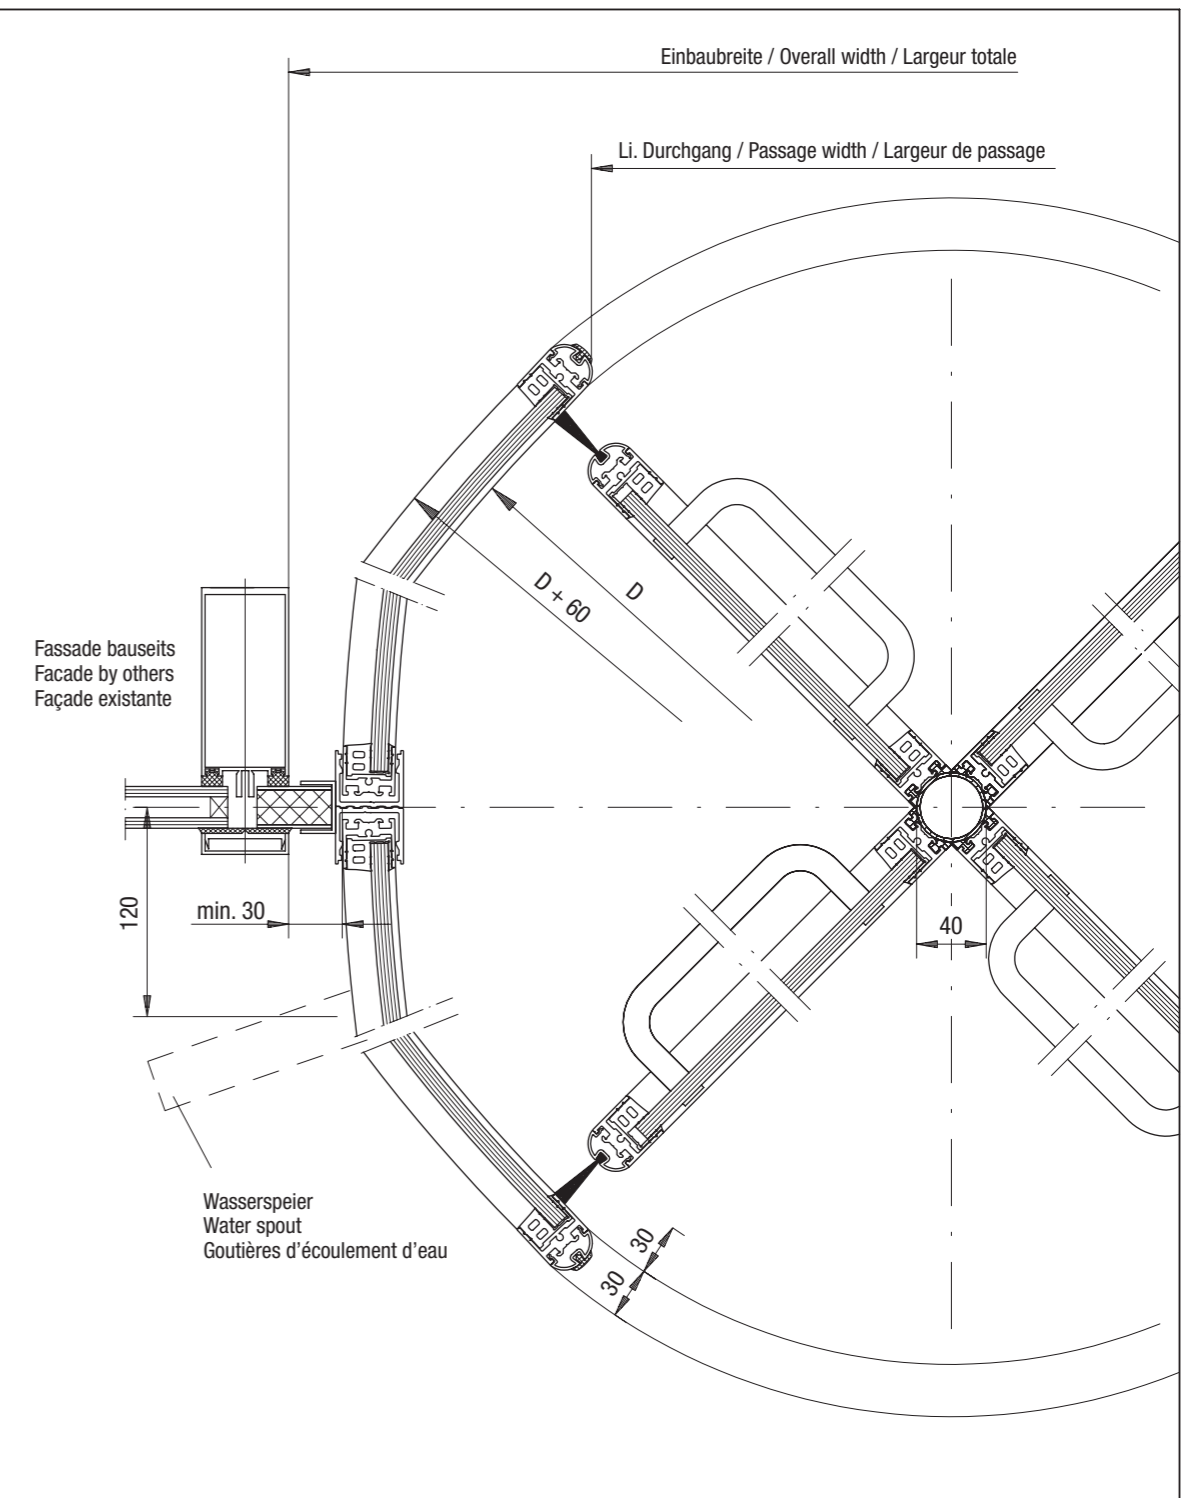

Fassade bauseits
 Facade by others
 Façade existante

Fassade bauseits
 Facade by others
 Façade existante

Wasserspeier
 Water spout
 Goutières d'écoulement d'eau

Außen / External elevation / Vue extérieure

Datum		Benennung / Description / Désignation
Bearb.		Standardkaruselltür GRA 4GM
Gepr.		Standard revolving door GRA 4GM
Norm		Porte tournante standard GRA 4GM
 ATS GmbH Stahlstraße 8 33378 Rheda-Wiedenbrück ATS ist ein Unternehmen der Gretsch-Unitas Gruppe		Zeichnung-Nr. / Drawing no. / Plan N° <h1>A-9901102</h1> Änderungen vorbehalten / Subject to alteration / Sous réserve de modifications