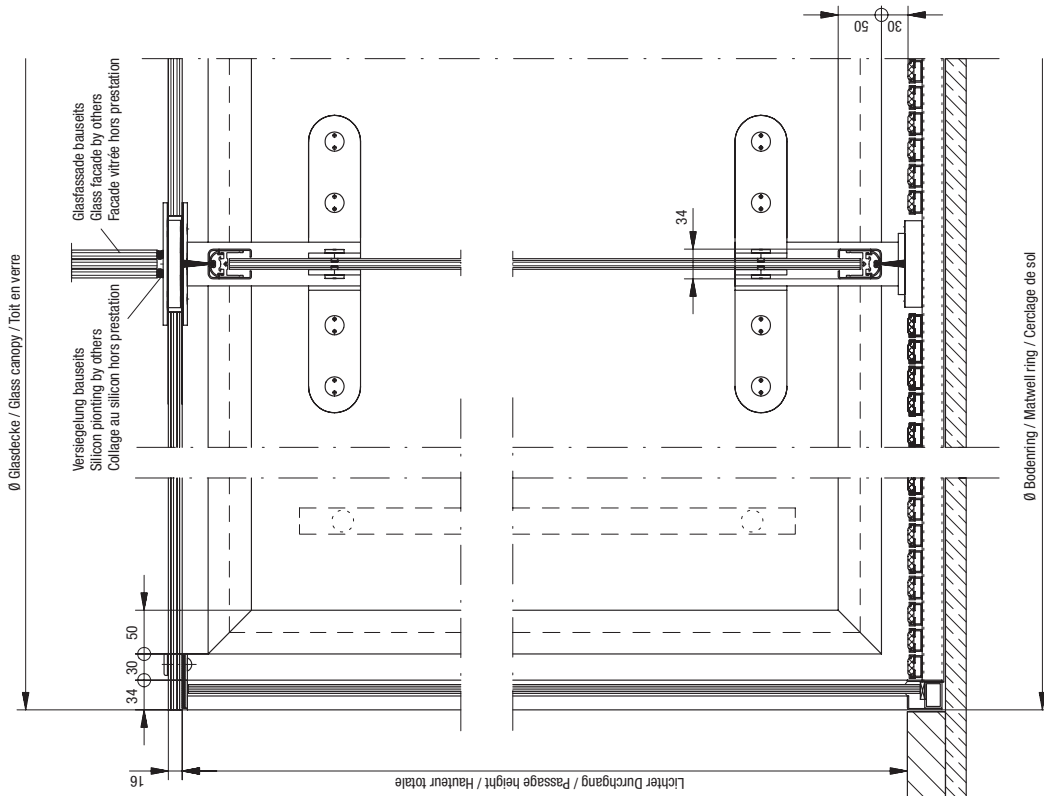

Außen / External elevation / Vue extérieure

Bearb.		Benennung / Description / Désignation	Ganzglaskrusseiltür GGG 4GM
Gepr.		All glass revolving door GGG 4GM	Porte tournante tout verre GGG 4GM
Norm		Zeichnung-Nr. / Drawing no. / Plan N°	
<p>ATS GmbH Stahlstraße 8 33378 Rheda-Wiedenbrück</p>		A-9901401	
ATS ist ein Unternehmen der Gretsch-Unitas Gruppe		Änderungen vorbehalten / Subject to alteration / Sous réserve de modifications	