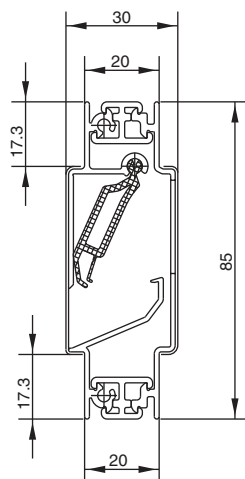

Montaggio orizzontale sul telaio fisso della finestra

Aeratore con chiusura "flap" G.U-DUCOFLAT 80 BF 20

Spessore di montaggio 20 mm

Applicazione

Montaggio orizzontale sul telaio fisso della finestra.

Dimensioni

Descrizione	Dimensioni mm
Aeratore con chiusura "flap"	
Altezza dell'aeratore	85,0
Profondità totale G.U-DUCOFLAT 80 BF 20	30,0
Lunghezza standard	6000,0
Lunghezza massima dell'aeratore	2500,0

Montaggio

Fissaggio dell'aeratore con listelli portavetro. Giunto con materiali siliconici oppure con profilati di guarnizione.

Esecuzione

Aeratori con chiusura "flap" di profilati estrusi di alluminio, profilato a chiusura "flap" di materia plastica con guarnizione a labbro per alta tenuta dei giunti e sicurezza contro la pioggia battente – con divisione a partire da 1250 mm di lunghezza di montaggio. Lato interno con reticolo a fessura per la protezione contro insetti. Tappi terminali di materia plastica con elementi di manovra integrati. Uscita d'aria omogenea per l'intera lunghezza dell'aeratore.

Valori di misura

Differenza di pressione	Passaggio d'aria ogni m
2 Pa	42 m ³ /h
4 Pa	64 m ³ /h
10 Pa	107 m ³ /h
30 Pa	220 m ³ /h
Sezione libera	150 cm ² /m
Coefficiente di passaggio di giuntura »a« con differenza di pressione 10 Pa	0,5 m ³ /h · m
Taglio fonico Superficie di riferimento 1,9 m ²	
Aeratore chiuso	Rw 29 dB
Aeratore aperto	Rw 17 dB
Valore U (k)	3,2 W/m ² · K