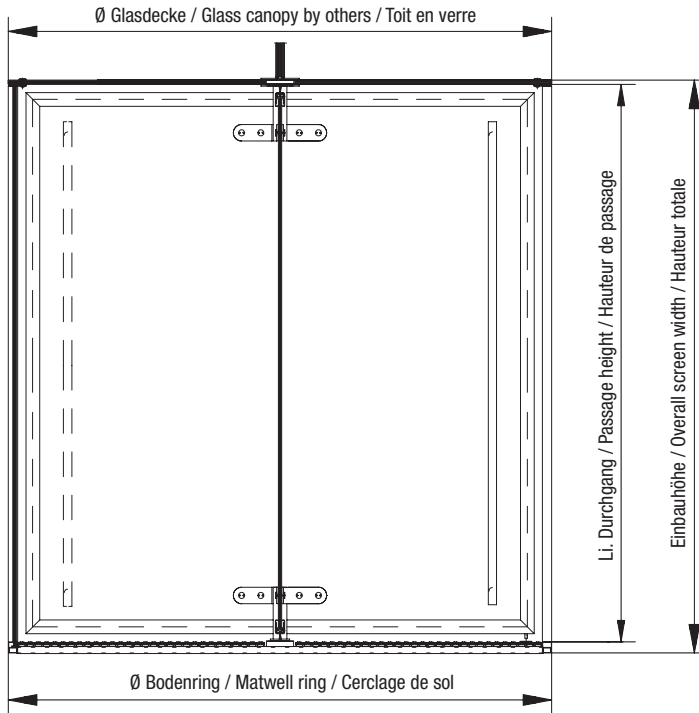

Ansicht Außen / Front view / Vue de face

Innen / Internal elevation / Vue intérieure

Ansicht Außen / Front view / Vue de face

<i>D</i> = Innendurchmesser <i>D</i> = Internal diameter <i>D</i> = Diamètre intérieur	<i>Li. Durchgang</i> Passage width <i>Largeur de passage</i>
1800	1220
1900	1290
2000	1350
2100	1420
2200	1490
2300	1560
2400	1620
2500	1690
2600	1760
2700	1820
2800	1890
2900	1960
3000	2030

<i>Datum</i>		<i>Benennung / Description / Désignation</i>
<i>Bearb.</i>		Ganzglaskarusselltür <b>GGG 4GM</b>
<i>Gepr.</i>		All glass revolving door <b>GGG 4GM</b>
<i>Norm</i>		Porte tournante tout verre <b>GGG 4GM</b>
 ATS GmbH Stahlstraße 8 33378 Rheda-Wiedenbrück ATS ist ein Unternehmen der Gretsch-Unitas Gruppe		Zeichnung-Nr. / Drawing no. / Plan N°  <h2 style="text-align: center;">A-9901400</h2>
		Änderungen vorbehalten / Subject to alteration / Sous réserve de modifications