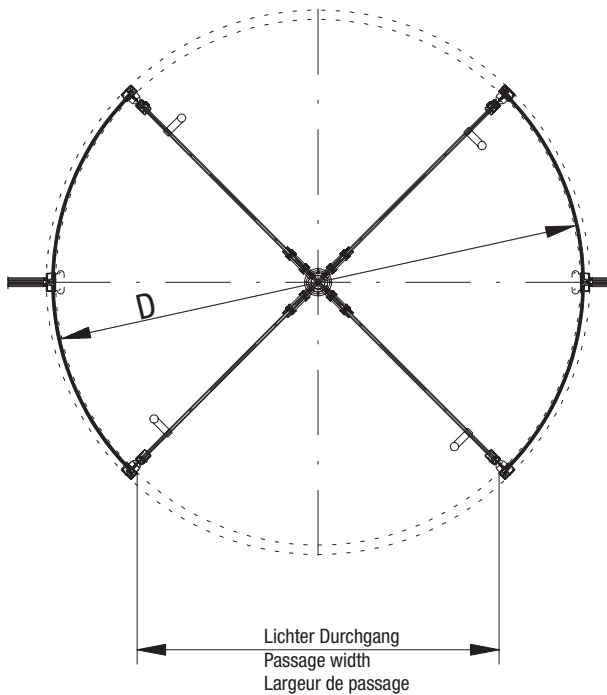

Ansicht Außen / Front view / Vue de face

Innen / Internal elevation / Vue intérieure

Ansicht Außen / Front view / Vue de face

<i>D</i> = Innendurchmesser <i>D</i> = Internal diameter <i>D</i> = Diamètre intérieur	<i>Li. Durchgang</i> Passage width <i>Largeur de passage</i>
1800	1220
1900	1290
2000	1350
2100	1420
2200	1490
2300	1560
2400	1620
2500	1690
2600	1760
2700	1820
2800	1890
2900	1960
3000	2030

<i>Datum</i>		<i>Benennung / Description / Désignation</i>
<i>Bearb.</i>		Ganzglaskarusselltür <b>GGG 4GM</b>
<i>Gepr.</i>		All glass revolving door <b>GGG 4GM</b>
<i>Norm</i>		Porte tournante tout verre <b>GGG 4GM</b>
 ATS GmbH Stahlstraße 8 33378 Rheda-Wiedenbrück ATS ist ein Unternehmen der Gretsch-Unitas Gruppe		Zeichnung-Nr. / Drawing no. / Plan N°  <h2 style="text-align: center;">A-9901400</h2>
		Änderungen vorbehalten / Subject to alteration / Sous réserve de modifications