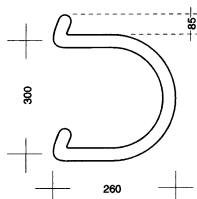

Indice

Maniglioni a staffa

Maniglione a staffa – a semicerchio	YH.2
Maniglione a staffa – sagomato	YH.2
Maniglione a staffa – triangolare	YH.2
Fissaggio	YH.2

Utilità e vantaggi

I maniglioni a staffa in alluminio arredano la vostra porta d'ingresso e invitano i vostri clienti e visitatori ad entrare. Disponibili nelle forme triangolare, sagomata e arrotondata, nei colori marrone scuro, colore oro e bianco ed EV1.

YH

Maniglione a staffa – a semicerchio – sagomato – triangolare, fissaggio

Maniglione a staffa, in alluminio, a semicerchio, Ø 33 mm

PG	Descrizione	Asse mm	Superficie	UI	Articolo N.
YH	Maniglione a staffa a semicerchio	300	bianco	2	H-00153-03-0-7
			marrone	2	H-00153-03-0-5
			colore oro	2	H-00153-03-0-3
			EV1	2	H-00153-03-0-1
YH	Maniglione a staffa a semicerchio	275	bianco	2	H-00153-02-0-7
			marrone	2	H-00153-02-0-5
			colore oro	2	H-00153-02-0-3
				2	H-00153-02-0-3

Maniglione a staffa, in alluminio, sagomato, Ø 33 mm

PG	Descrizione	Asse mm	Superficie	UI	Articolo N.
YH	Maniglione a staffa sagomato	300	bianco	2	H-00154-03-0-7
			marrone	2	H-00154-03-0-5
			colore oro	2	H-00154-03-0-3
			EV1	2	H-00154-03-0-1

Maniglione a staffa, in alluminio, triangolare, Ø 33 mm

PG	Descrizione	Asse mm	Superficie	UI	Articolo N.
YH	Maniglione a staffa triangolare	300	bianco	2	H-00155-03-0-7
			marrone	2	H-00155-03-0-5
			colore oro	2	H-00155-03-0-3
			EV1	2	H-00155-03-0-1