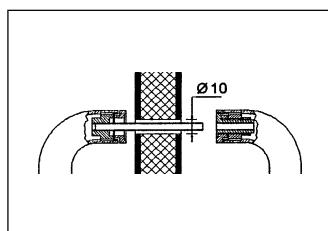

YH

Maniglione a staffa – a semicerchio – sagomato – triangolare, fissaggio

Maniglione a staffa, in alluminio, a semicerchio, Ø 33 mm

PG	Descrizione	Asse mm	Superficie	UI	Articolo N.
YH	Maniglione a staffa a semicerchio	300	bianco	2	H-00153-03-0-7
			marrone	2	H-00153-03-0-5
			colore oro	2	H-00153-03-0-3
			EV1	2	H-00153-03-0-1
YH	Maniglione a staffa a semicerchio	275	bianco	2	H-00153-02-0-7
			marrone	2	H-00153-02-0-5
			colore oro	2	H-00153-02-0-3
				2	H-00153-02-0-3

Maniglione a staffa, in alluminio, sagomato, Ø 33 mm

PG	Descrizione	Asse mm	Superficie	UI	Articolo N.
YH	Maniglione a staffa sagomato	300	bianco	2	H-00154-03-0-7
			marrone	2	H-00154-03-0-5
			colore oro	2	H-00154-03-0-3
			EV1	2	H-00154-03-0-1

Maniglione a staffa, in alluminio, triangolare, Ø 33 mm

PG	Descrizione	Asse mm	Superficie	UI	Articolo N.
YH	Maniglione a staffa triangolare	300	bianco	2	H-00155-03-0-7
			marrone	2	H-00155-03-0-5
			colore oro	2	H-00155-03-0-3
			EV1	2	H-00155-03-0-1

Fissaggio su di un solo lato

Fissaggio su entrambi i lati

Fissaggio per maniglioni a staffa

PG	Descrizione	Superficie	UI	Articolo N.
YH	Fissaggio per maniglioni a staffa da un lato, filettatura destrorsa	bianco	1	H-00156-00-0-7
		marrone	1	H-00156-00-0-5
		colore oro	1	H-00156-00-0-3
	EV1	1	H-00156-00-0-1	
YH	Fissaggio per maniglioni a staffa da un lato, filettatura sinistrorsa	bianco	1	H-00614-00-0-7
		marrone	1	H-00614-00-0-5
		colore oro	1	H-00614-00-0-3
		EV1	1	H-00614-00-0-1
YH	Fissaggio per maniglioni a staffa sui due lati	bianco	1	H-00157-00-0-7
		marrone	1	H-00157-00-0-5
		colore oro	1	H-00157-00-0-3
		EV1	1	H-00157-00-0-1