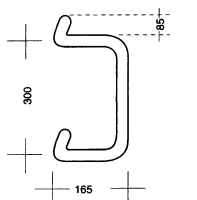

Indice

Maniglioni a staffa

Maniglione a staffa – a semicerchio	YH.2
Maniglione a staffa – sagomato	YH.2
Maniglione a staffa – triangolare	YH.2
Fissaggio	YH.2

Utilità e vantaggi

I maniglioni a staffa in alluminio arredano la vostra porta d'ingresso e invitano i vostri clienti e visitatori ad entrare. Disponibili nelle forme triangolare, sagomata e arrotondata, nei colori marrone scuro, colore oro e bianco ed EV1.

YH

Maniglione a staffa – a semicerchio – sagomato – triangolare, fissaggio

Maniglione a staffa, in alluminio, a semicerchio, Ø 33 mm

PG	Descrizione	Asse mm	Superficie	UI	Articolo N.
YH	Maniglione a staffa a semicerchio	300	bianco	2	H-00153-03-0-7
			marrone	2	H-00153-03-0-5
			colore oro	2	H-00153-03-0-3
			EV1	2	H-00153-03-0-1
YH	Maniglione a staffa a semicerchio	275	bianco	2	H-00153-02-0-7
			marrone	2	H-00153-02-0-5
			colore oro	2	H-00153-02-0-3
				2	H-00153-02-0-3

Maniglione a staffa, in alluminio, sagomato, Ø 33 mm

PG	Descrizione	Asse mm	Superficie	UI	Articolo N.
YH	Maniglione a staffa sagomato	300	bianco	2	H-00154-03-0-7
			marrone	2	H-00154-03-0-5
			colore oro	2	H-00154-03-0-3
			EV1	2	H-00154-03-0-1

Maniglione a staffa, in alluminio, triangolare, Ø 33 mm

PG	Descrizione	Asse mm	Superficie	UI	Articolo N.
YH	Maniglione a staffa triangolare	300	bianco	2	H-00155-03-0-7
			marrone	2	H-00155-03-0-5
			colore oro	2	H-00155-03-0-3
			EV1	2	H-00155-03-0-1