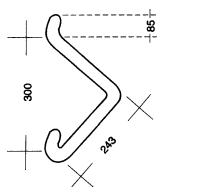

Indice

Maniglioni a staffa

Maniglione a staffa – a semicerchio	YH.2
Maniglione a staffa – sagomato	YH.2
Maniglione a staffa – triangolare	YH.2
Fissaggio	YH.2

Utilità e vantaggi

I maniglioni a staffa in alluminio arredano la vostra porta d'ingresso e invitano i vostri clienti e visitatori ad entrare. Disponibili nelle forme triangolare, sagomata e arrotondata, nei colori marrone scuro, colore oro e bianco ed EV1.

YH

Maniglione a staffa – a semicerchio – sagomato – triangolare, fissaggio

Maniglione a staffa, in alluminio, a semicerchio, Ø 33 mm

PG	Descrizione	Asse mm	Superficie	UI	Articolo N.
YH	Maniglione a staffa a semicerchio	300	bianco	2	H-00153-03-0-7
			marrone	2	H-00153-03-0-5
			colore oro	2	H-00153-03-0-3
			EV1	2	H-00153-03-0-1
YH	Maniglione a staffa a semicerchio	275	bianco	2	H-00153-02-0-7
			marrone	2	H-00153-02-0-5
			colore oro	2	H-00153-02-0-3
				2	H-00153-02-0-3

Maniglione a staffa, in alluminio, sagomato, Ø 33 mm

PG	Descrizione	Asse mm	Superficie	UI	Articolo N.
YH	Maniglione a staffa sagomato	300	bianco	2	H-00154-03-0-7
			marrone	2	H-00154-03-0-5
			colore oro	2	H-00154-03-0-3
			EV1	2	H-00154-03-0-1

Maniglione a staffa, in alluminio, triangolare, Ø 33 mm

PG	Descrizione	Asse mm	Superficie	UI	Articolo N.
YH	Maniglione a staffa triangolare	300	bianco	2	H-00155-03-0-7
			marrone	2	H-00155-03-0-5
			colore oro	2	H-00155-03-0-3
			EV1	2	H-00155-03-0-1