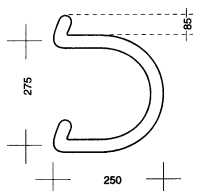

Indice

Maniglioni a staffa

Maniglione a staffa – a semicerchio	YH.2
Maniglione a staffa – sagomato	YH.2
Maniglione a staffa – triangolare	YH.2
Fissaggio	YH.2

Utilità e vantaggi

I maniglioni a staffa in alluminio arredano la vostra porta d'ingresso e invitano i vostri clienti e visitatori ad entrare. Disponibili nelle forme triangolare, sagomata e arrotondata, nei colori marrone scuro, colore oro e bianco ed EV1.

YH

Maniglione a staffa – a semicerchio – sagomato – triangolare, fissaggio

Maniglione a staffa, in alluminio, a semicerchio, Ø 33 mm

PG	Descrizione	Asse mm	Superficie	UI	Articolo N.
YH	Maniglione a staffa a semicerchio	300	bianco	2	H-00153-03-0-7
			marrone	2	H-00153-03-0-5
			colore oro	2	H-00153-03-0-3
			EV1	2	H-00153-03-0-1
YH	Maniglione a staffa a semicerchio	275	bianco	2	H-00153-02-0-7
			marrone	2	H-00153-02-0-5
			colore oro	2	H-00153-02-0-3
				2	H-00153-02-0-3

Maniglione a staffa, in alluminio, sagomato, Ø 33 mm

PG	Descrizione	Asse mm	Superficie	UI	Articolo N.
YH	Maniglione a staffa sagomato	300	bianco	2	H-00154-03-0-7
			marrone	2	H-00154-03-0-5
			colore oro	2	H-00154-03-0-3
			EV1	2	H-00154-03-0-1

Maniglione a staffa, in alluminio, triangolare, Ø 33 mm

PG	Descrizione	Asse mm	Superficie	UI	Articolo N.
YH	Maniglione a staffa triangolare	300	bianco	2	H-00155-03-0-7
			marrone	2	H-00155-03-0-5
			colore oro	2	H-00155-03-0-3
			EV1	2	H-00155-03-0-1