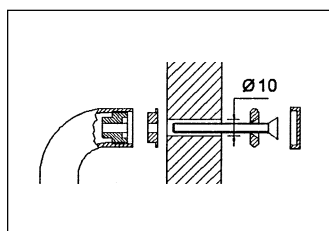

Indice

Maniglioni a staffa

Maniglione a staffa – a semicerchio	YH.2
Maniglione a staffa – sagomato	YH.2
Maniglione a staffa – triangolare	YH.2
Fissaggio	YH.2

Utilità e vantaggi

I maniglioni a staffa in alluminio arredano la vostra porta d'ingresso e invitano i vostri clienti e visitatori ad entrare. Disponibili nelle forme triangolare, sagomata e arrotondata, nei colori marrone scuro, colore oro e bianco ed EV1.

YH

Maniglione a staffa – a semicerchio – sagomato – triangolare, fissaggio

Maniglione a staffa, in alluminio, a semicerchio, Ø 33 mm

PG	Descrizione	Asse mm	Superficie	UI	Articolo N.
YH	Maniglione a staffa a semicerchio	300	bianco	2	H-00153-03-0-7
			marrone	2	H-00153-03-0-5
			colore oro	2	H-00153-03-0-3
			EV1	2	H-00153-03-0-1
YH	Maniglione a staffa a semicerchio	275	bianco	2	H-00153-02-0-7
			marrone	2	H-00153-02-0-5
			colore oro	2	H-00153-02-0-3
				2	H-00153-02-0-3

Maniglione a staffa, in alluminio, sagomato, Ø 33 mm

PG	Descrizione	Asse mm	Superficie	UI	Articolo N.
YH	Maniglione a staffa sagomato	300	bianco	2	H-00154-03-0-7
			marrone	2	H-00154-03-0-5
			colore oro	2	H-00154-03-0-3
			EV1	2	H-00154-03-0-1

Maniglione a staffa, in alluminio, triangolare, Ø 33 mm

PG	Descrizione	Asse mm	Superficie	UI	Articolo N.
YH	Maniglione a staffa triangolare	300	bianco	2	H-00155-03-0-7
			marrone	2	H-00155-03-0-5
			colore oro	2	H-00155-03-0-3
			EV1	2	H-00155-03-0-1