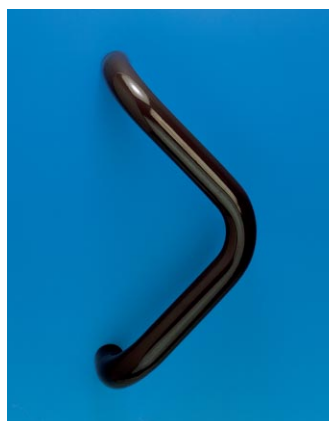

Indice

Maniglioni a staffa

Maniglione a staffa – a semicerchio	YH.2
Maniglione a staffa – sagomato	YH.2
Maniglione a staffa – triangolare	YH.2
Fissaggio	YH.2

Utilità e vantaggi

I maniglioni a staffa in alluminio arredano la vostra porta d'ingresso e invitano i vostri clienti e visitatori ad entrare. Disponibili nelle forme triangolare, sagomata e arrotondata, nei colori marrone scuro, colore oro e bianco ed EV1.

YH

Maniglione a staffa – a semicerchio – sagomato – triangolare, fissaggio

Maniglione a staffa, in alluminio, a semicerchio, Ø 33 mm

PG	Descrizione	Asse mm	Superficie	UI	Articolo N.
YH	Maniglione a staffa a semicerchio	300	bianco	2	H-00153-03-0-7
			marrone	2	H-00153-03-0-5
			colore oro	2	H-00153-03-0-3
			EV1	2	H-00153-03-0-1
YH	Maniglione a staffa a semicerchio	275	bianco	2	H-00153-02-0-7
			marrone	2	H-00153-02-0-5
			colore oro	2	H-00153-02-0-3
				2	H-00153-02-0-3

Maniglione a staffa, in alluminio, sagomato, Ø 33 mm

PG	Descrizione	Asse mm	Superficie	UI	Articolo N.
YH	Maniglione a staffa sagomato	300	bianco	2	H-00154-03-0-7
			marrone	2	H-00154-03-0-5
			colore oro	2	H-00154-03-0-3
			EV1	2	H-00154-03-0-1

Maniglione a staffa, in alluminio, triangolare, Ø 33 mm

PG	Descrizione	Asse mm	Superficie	UI	Articolo N.
YH	Maniglione a staffa triangolare	300	bianco	2	H-00155-03-0-7
			marrone	2	H-00155-03-0-5
			colore oro	2	H-00155-03-0-3
			EV1	2	H-00155-03-0-1