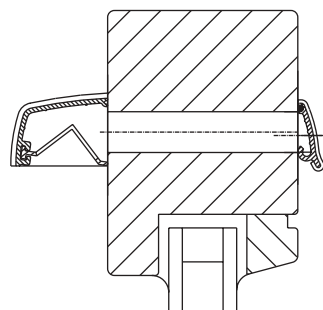

Aeratori con chiusura a scatto – Montaggio orizzontale sul battente o telaio fisso della finestra

Aeratore con chiusura a scatto G.U-DUCOSTRIP 19

Parte esterna Parte interna

Aeratore con chiusura a scatto G.U-DUCOSTRIP 24

Parte esterna Parte interna

Aeratore con chiusura a scatto G.U-DUCOSTRIP PERMANENT

Parte esterna Parte interna

Esempio di montaggio
Parte esterna

Parte interna

Esempio di montaggio
Parte esterna

Parte interna

Esempio di montaggio
Parte esterna

Parte interna

Applicazione

Montaggio orizzontale su battente o telaio fisso della finestra.

Dimensioni

Descrizione	Dimensioni mm
Aeratori con chiusura a scatto	
Altezza dell'aeratore	
G.U-DUCOSTRIP 19	19,0
G.U-DUCOSTRIP 24	24,0
G.U-DUCOSTRIP PERMANENT	20,0