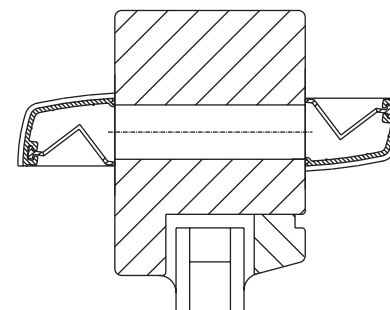

Parte esterna Parte interna

Aeratore con chiusura a scatto G.U-DUCOSTRIP PERMANENT

Parte esterna Parte interna

Esempio di montaggio
Parte esterna

Parte interna

Esempio di montaggio
Parte esterna

Parte interna

Esempio di montaggio
Parte esterna

Parte interna

Applicazione

Montaggio orizzontale su battente o telaio fisso della finestra.

Dimensioni

Descrizione	Dimensioni mm
Aeratori con chiusura a scatto	
Altezza dell'aeratore	
G.U-DUCOSTRIP 19	19,0
G.U-DUCOSTRIP 24	24,0
G.U-DUCOSTRIP PERMANENT	20,0