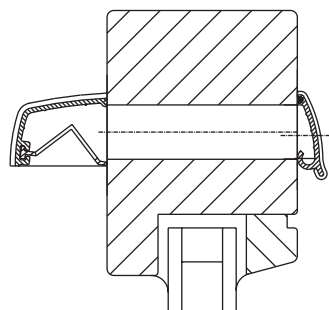

Parte esterna Parte interna

Aeratore con chiusura a scatto G.U-DUCOSTRIP PERMANENT

Parte esterna Parte interna

Esempio di montaggio
Parte esterna

Parte interna

Esempio di montaggio
Parte esterna

Parte interna

Esempio di montaggio
Parte esterna

Parte interna

Applicazione

Montaggio orizzontale su battente o telaio fisso della finestra.

Dimensioni

Descrizione	Dimensioni mm
Aeratori con chiusura a scatto	
Altezza dell'aeratore	
G.U-DUCOSTRIP 19	19,0
G.U-DUCOSTRIP 24	24,0
G.U-DUCOSTRIP PERMANENT	20,0