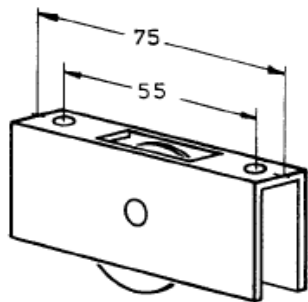

CARRELLI NEPTUN 933-936

CARRELLO A 1 RUOTA Ø 43,50
NEPTUN 318H (GU 933)
PESO 80 Kg.
ALTEZZA TOTALE 47 mm.

art. 6-25323-02-0-0

CARRELLO A 2 RUOTE Ø 43,50
NEPTUN 319H (GU 933)
PESO 150 Kg.
ALTEZZA TOTALE 47 mm.

art. 6-25324-02-0-3

CARRELLO A 1 RUOTA Ø 43,50
NEPTUN 318P (GU 933)
PESO 80 Kg.
ALTEZZA TOTALE 42 mm.

art. 6-25323-01-0-0

CARRELLO A 2 RUOTE Ø 43,50
NEPRUN 319P (GU 933)
PESO 150 Kg.
ALTEZZA TOTALE 42 mm.

art. 6-25324-01-0-3

CARRELLO A 1 RUOTA Ø 32,00
GU 936
PESO 80 Kg.
ALTEZZA TOTALE 34 mm.

art. 6-25319-00-0-3

CARRELLO A 2 RUOTE Ø 32,00
GU 936
PESO 80 Kg.
ALTEZZA TOTALE 34 mm.

art. 6-25320-00-0-3