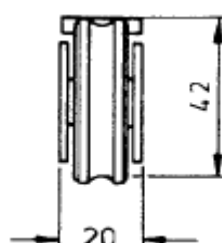

art. 6-25324-02-0-3

CARRELLO A 1 RUOTA Ø 43,50
NEPTUN 318P (GU 933)
PESO 80 Kg.
ALTEZZA TOTALE 42 mm.

art. 6-25323-01-0-0

CARRELLO A 2 RUOTE Ø 43,50
NEPRUN 319P (GU 933)
PESO 150 Kg.
ALTEZZA TOTALE 42 mm.

art. 6-25324-01-0-3

CARRELLO A 1 RUOTA Ø 32,00
GU 936
PESO 80 Kg.
ALTEZZA TOTALE 34 mm.

art. 6-25319-00-0-3

CARRELLO A 2 RUOTE Ø 32,00
GU 936
PESO 80 Kg.
ALTEZZA TOTALE 34 mm.

art. 6-25320-00-0-3