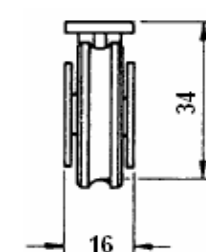

CARRELLI NEPTUN 933-936

CARRELLO A 1 RUOTA Ø 43,50
NEPTUN 318H (GU 933)
PESO 80 Kg.
ALTEZZA TOTALE 47 mm.

art. 6-25323-02-0-0

CARRELLO A 2 RUOTE Ø 43,50
NEPTUN 319H (GU 933)
PESO 150 Kg.
ALTEZZA TOTALE 47 mm.

art. 6-25324-02-0-3

CARRELLO A 1 RUOTA Ø 43,50
NEPTUN 318P (GU 933)
PESO 80 Kg.
ALTEZZA TOTALE 42 mm.

art. 6-25323-01-0-0

CARRELLO A 2 RUOTE Ø 43,50
NEPRUN 319P (GU 933)
PESO 150 Kg.
ALTEZZA TOTALE 42 mm.

art. 6-25324-01-0-3

CARRELLO A 1 RUOTA Ø 32,00
GU 936
PESO 80 Kg.
ALTEZZA TOTALE 34 mm.

art. 6-25319-00-0-3

CARRELLO A 2 RUOTE Ø 32,00
GU 936
PESO 80 Kg.
ALTEZZA TOTALE 34 mm.

art. 6-25320-00-0-3