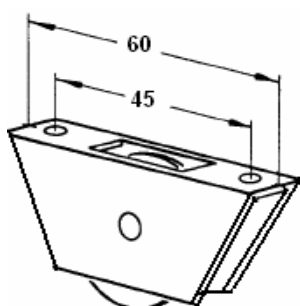

CARRELLI NEPTUN 933-936

CARRELLO A 1 RUOTA Ø 43,50
NEPTUN 318H (GU 933)
PESO 80 Kg.
ALTEZZA TOTALE 47 mm.

art. 6-25323-02-0-0

CARRELLO A 2 RUOTE Ø 43,50
NEPTUN 319H (GU 933)
PESO 150 Kg.
ALTEZZA TOTALE 47 mm.

art. 6-25324-02-0-3

CARRELLO A 1 RUOTA Ø 43,50
NEPTUN 318P (GU 933)
PESO 80 Kg.
ALTEZZA TOTALE 42 mm.

art. 6-25323-01-0-0

CARRELLO A 2 RUOTE Ø 43,50
NEPRUN 319P (GU 933)
PESO 150 Kg.
ALTEZZA TOTALE 42 mm.

art. 6-25324-01-0-3

CARRELLO A 1 RUOTA Ø 32,00
GU 936
PESO 80 Kg.
ALTEZZA TOTALE 34 mm.

art. 6-25319-00-0-3

CARRELLO A 2 RUOTE Ø 32,00
GU 936
PESO 80 Kg.
ALTEZZA TOTALE 34 mm.

art. 6-25320-00-0-3