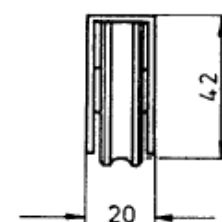

CARRELLI NEPTUN 933-936

CARRELLO A 1 RUOTA Ø 43,50
NEPTUN 318H (GU 933)
PESO 80 Kg.
ALTEZZA TOTALE 47 mm.

art. 6-25323-02-0-0

CARRELLO A 2 RUOTE Ø 43,50
NEPTUN 319H (GU 933)
PESO 150 Kg.
ALTEZZA TOTALE 47 mm.

art. 6-25324-02-0-3

CARRELLO A 1 RUOTA Ø 43,50
NEPTUN 318P (GU 933)
PESO 80 Kg.
ALTEZZA TOTALE 42 mm.

art. 6-25323-01-0-0

CARRELLO A 2 RUOTE Ø 43,50
NEPRUN 319P (GU 933)
PESO 150 Kg.
ALTEZZA TOTALE 42 mm.

art. 6-25324-01-0-3

CARRELLO A 1 RUOTA Ø 32,00
GU 936
PESO 80 Kg.
ALTEZZA TOTALE 34 mm.

art. 6-25319-00-0-3

CARRELLO A 2 RUOTE Ø 32,00
GU 936
PESO 80 Kg.
ALTEZZA TOTALE 34 mm.

art. 6-25320-00-0-3