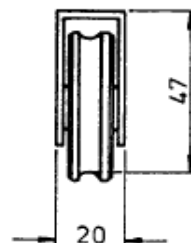

CARRELLI NEPTUN 933-936

CARRELLO A 1 RUOTA Ø 43,50
NEPTUN 318H (GU 933)
PESO 80 Kg.
ALTEZZA TOTALE 47 mm.

art. 6-25323-02-0-0

CARRELLO A 2 RUOTE Ø 43,50
NEPTUN 319H (GU 933)
PESO 150 Kg.
ALTEZZA TOTALE 47 mm.

art. 6-25324-02-0-3

CARRELLO A 1 RUOTA Ø 43,50
NEPTUN 318P (GU 933)
PESO 80 Kg.
ALTEZZA TOTALE 42 mm.

art. 6-25323-01-0-0

CARRELLO A 2 RUOTE Ø 43,50
NEPRUN 319P (GU 933)
PESO 150 Kg.
ALTEZZA TOTALE 42 mm.

art. 6-25324-01-0-3

CARRELLO A 1 RUOTA Ø 32,00
GU 936
PESO 80 Kg.
ALTEZZA TOTALE 34 mm.

art. 6-25319-00-0-3

CARRELLO A 2 RUOTE Ø 32,00
GU 936
PESO 80 Kg.
ALTEZZA TOTALE 34 mm.

art. 6-25320-00-0-3