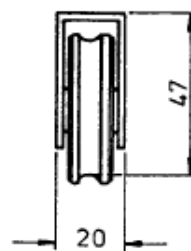

CARRELLI NEPTUN 933-936

CARRELLO A 1 RUOTA Ø 43,50
NEPTUN 318H (GU 933)
PESO 80 Kg.
ALTEZZA TOTALE 47 mm.

art. 6-25323-02-0-0

CARRELLO A 2 RUOTE Ø 43,50
NEPTUN 319H (GU 933)
PESO 150 Kg.
ALTEZZA TOTALE 47 mm.

art. 6-25324-02-0-3

CARRELLO A 1 RUOTA Ø 43,50
NEPTUN 318P (GU 933)
PESO 80 Kg.
ALTEZZA TOTALE 42 mm.

art. 6-25323-01-0-0

CARRELLO A 2 RUOTE Ø 43,50
NEPRUN 319P (GU 933)
PESO 150 Kg.
ALTEZZA TOTALE 42 mm.

art. 6-25324-01-0-3

CARRELLO A 1 RUOTA Ø 32,00
GU 936
PESO 80 Kg.
ALTEZZA TOTALE 34 mm.

art. 6-25319-00-0-3

CARRELLO A 2 RUOTE Ø 32,00
GU 936
PESO 80 Kg.
ALTEZZA TOTALE 34 mm.

art. 6-25320-00-0-3