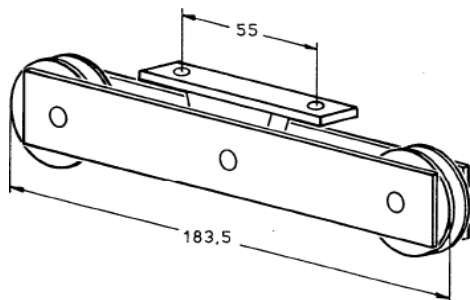

CARRELLI NEPTUN 933-936

CARRELLO A 1 RUOTA Ø 43,50
NEPTUN 318H (GU 933)
PESO 80 Kg.
ALTEZZA TOTALE 47 mm.

art. 6-25323-02-0-0

CARRELLO A 2 RUOTE Ø 43,50
NEPTUN 319H (GU 933)
PESO 150 Kg.
ALTEZZA TOTALE 47 mm.

art. 6-25324-02-0-3

CARRELLO A 1 RUOTA Ø 43,50
NEPTUN 318P (GU 933)
PESO 80 Kg.
ALTEZZA TOTALE 42 mm.

art. 6-25323-01-0-0

CARRELLO A 2 RUOTE Ø 43,50
NEPRUN 319P (GU 933)
PESO 150 Kg.
ALTEZZA TOTALE 42 mm.

art. 6-25324-01-0-3

CARRELLO A 1 RUOTA Ø 32,00
GU 936
PESO 80 Kg.
ALTEZZA TOTALE 34 mm.

art. 6-25319-00-0-3

CARRELLO A 2 RUOTE Ø 32,00
GU 936
PESO 80 Kg.
ALTEZZA TOTALE 34 mm.

art. 6-25320-00-0-3