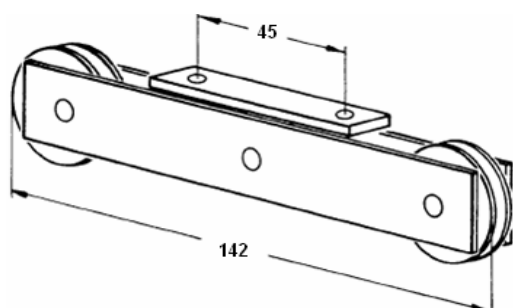

CARRELLI NEPTUN 933-936

CARRELLO A 1 RUOTA Ø 43,50
NEPTUN 318H (GU 933)
PESO 80 Kg.
ALTEZZA TOTALE 47 mm.

art. 6-25323-02-0-0

CARRELLO A 2 RUOTE Ø 43,50
NEPTUN 319H (GU 933)
PESO 150 Kg.
ALTEZZA TOTALE 47 mm.

art. 6-25324-02-0-3

CARRELLO A 1 RUOTA Ø 43,50
NEPTUN 318P (GU 933)
PESO 80 Kg.
ALTEZZA TOTALE 42 mm.

art. 6-25323-01-0-0

CARRELLO A 2 RUOTE Ø 43,50
NEPRUN 319P (GU 933)
PESO 150 Kg.
ALTEZZA TOTALE 42 mm.

art. 6-25324-01-0-3

CARRELLO A 1 RUOTA Ø 32,00
GU 936
PESO 80 Kg.
ALTEZZA TOTALE 34 mm.

art. 6-25319-00-0-3

CARRELLO A 2 RUOTE Ø 32,00
GU 936
PESO 80 Kg.
ALTEZZA TOTALE 34 mm.

art. 6-25320-00-0-3