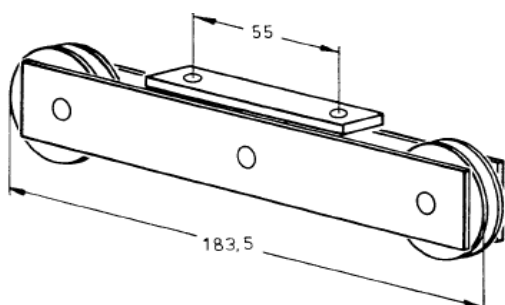

CARRELLI NEPTUN 933-936

CARRELLO A 1 RUOTA Ø 43,50
NEPTUN 318H (GU 933)
PESO 80 Kg.
ALTEZZA TOTALE 47 mm.

art. 6-25323-02-0-0

CARRELLO A 2 RUOTE Ø 43,50
NEPTUN 319H (GU 933)
PESO 150 Kg.
ALTEZZA TOTALE 47 mm.

art. 6-25324-02-0-3

CARRELLO A 1 RUOTA Ø 43,50
NEPTUN 318P (GU 933)
PESO 80 Kg.
ALTEZZA TOTALE 42 mm.

art. 6-25323-01-0-0

CARRELLO A 2 RUOTE Ø 43,50
NEPRUN 319P (GU 933)
PESO 150 Kg.
ALTEZZA TOTALE 42 mm.

art. 6-25324-01-0-3

CARRELLO A 1 RUOTA Ø 32,00
GU 936
PESO 80 Kg.
ALTEZZA TOTALE 34 mm.

art. 6-25319-00-0-3

CARRELLO A 2 RUOTE Ø 32,00
GU 936
PESO 80 Kg.
ALTEZZA TOTALE 34 mm.

art. 6-25320-00-0-3