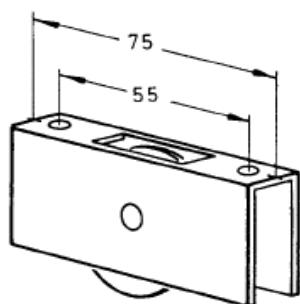

CARRELLI NEPTUN 933-936

CARRELLO A 1 RUOTA Ø 43,50
NEPTUN 318H (GU 933)
PESO 80 Kg.
ALTEZZA TOTALE 47 mm.

art. 6-25323-02-0-0

CARRELLO A 2 RUOTE Ø 43,50
NEPTUN 319H (GU 933)
PESO 150 Kg.
ALTEZZA TOTALE 47 mm.

art. 6-25324-02-0-3

CARRELLO A 1 RUOTA Ø 43,50
NEPTUN 318P (GU 933)
PESO 80 Kg.
ALTEZZA TOTALE 42 mm.

art. 6-25323-01-0-0

CARRELLO A 2 RUOTE Ø 43,50
NEPRUN 319P (GU 933)
PESO 150 Kg.
ALTEZZA TOTALE 42 mm.

art. 6-25324-01-0-3

CARRELLO A 1 RUOTA Ø 32,00
GU 936
PESO 80 Kg.
ALTEZZA TOTALE 34 mm.

art. 6-25319-00-0-3

CARRELLO A 2 RUOTE Ø 32,00
GU 936
PESO 80 Kg.
ALTEZZA TOTALE 34 mm.

art. 6-25320-00-0-3